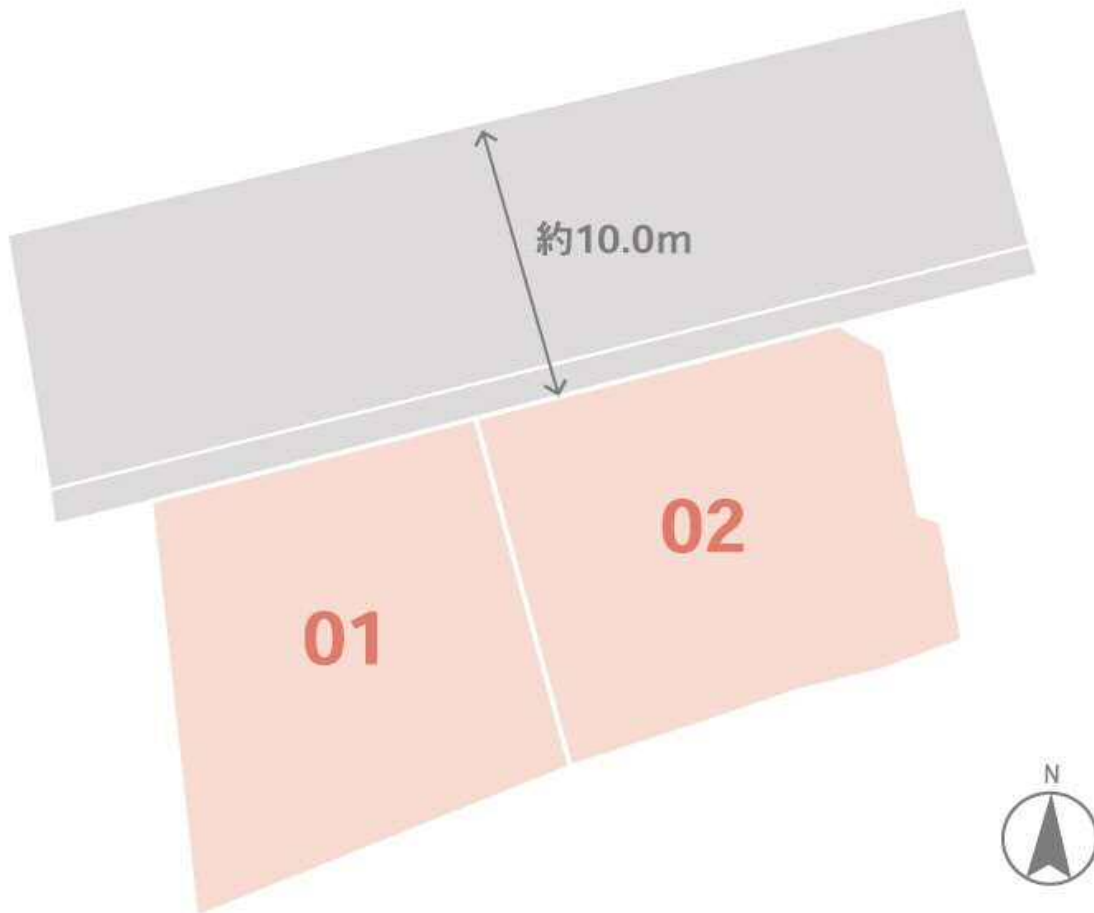

区画図

更新日： 2024/8/17

西条市須之内

	土地面積	坪単価	総額
1号地	185.07 m ² (55.98 坪)	8.0 万円	447.8 万円
2号地	185.07 m ² (55.98 坪)	11.0 万円	615.7 万円

計画には変更が生じることがあります。最新の情報については、必ずスタッフまでお問い合わせください。